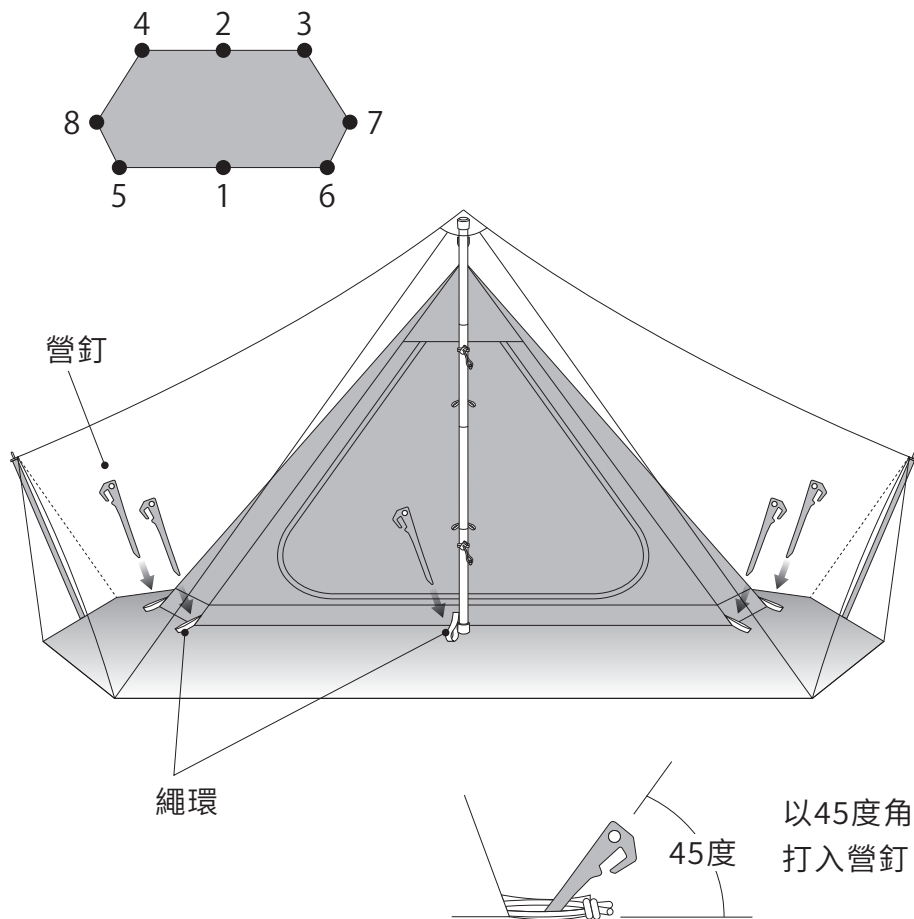

2 -2 確認位置後以營釘固定

將繩環依編號順序打入營釘(共8處)