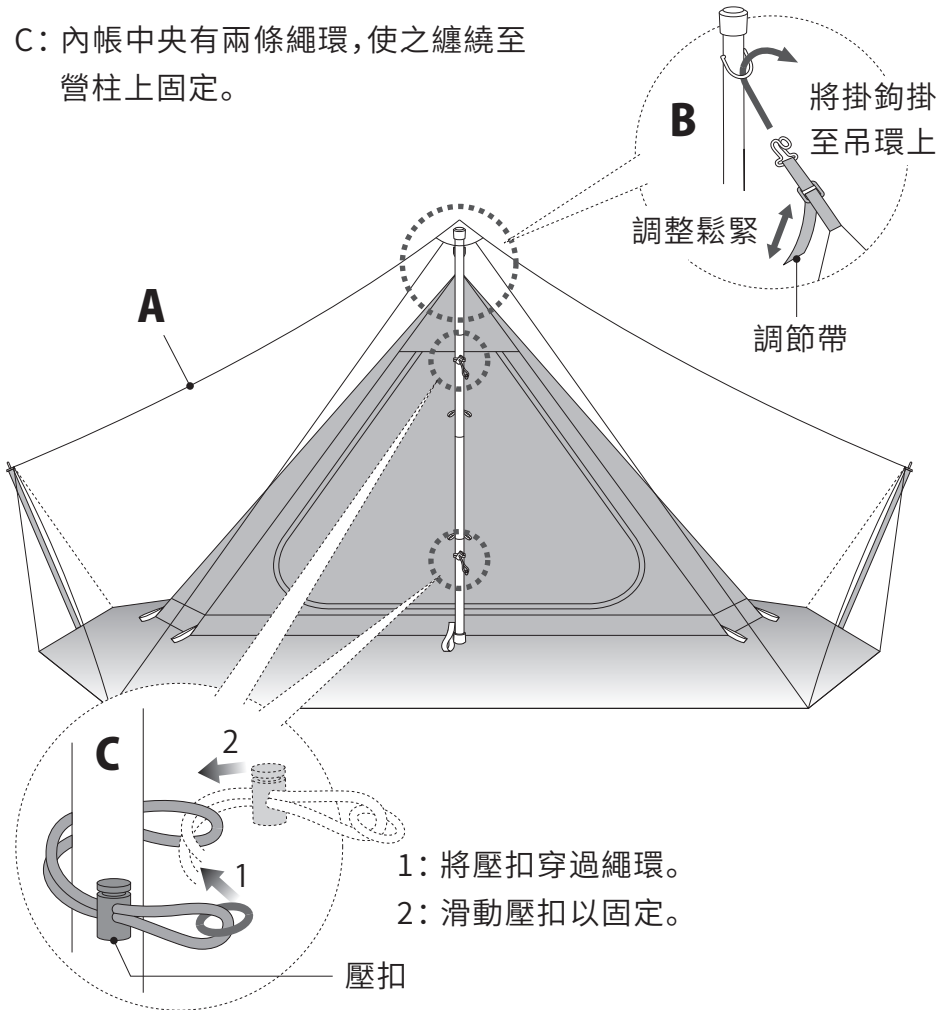

#### 【事前準備】

※請準備好營釘和營槌

建議的營釘數量 > TO-518 / GRART STAKE 18×8

※將全部的拉鍊關上

# 1 將內帳懸掛至營柱上並固定

A: 請設置於GIGI-1或GIGI-2(示意圖為GIGI-1)。

B: 將內帳頂部的掛鉤掛至GIGI-1或GIGI-2主營柱上的吊環，再以調節帶調整高度。

C: 內帳中央有兩條繩環，使之纏繞至營柱上固定。

## 2 -1 確認位置後以營釘固定

決定內帳位置。

GIGI-1「正面」、「斜邊」、  
GIGI-2「側邊」、「斜邊」  
各兩種不同的搭設方式。

【GIGI-1】

正面

【GIGI-2】

側邊

斜邊