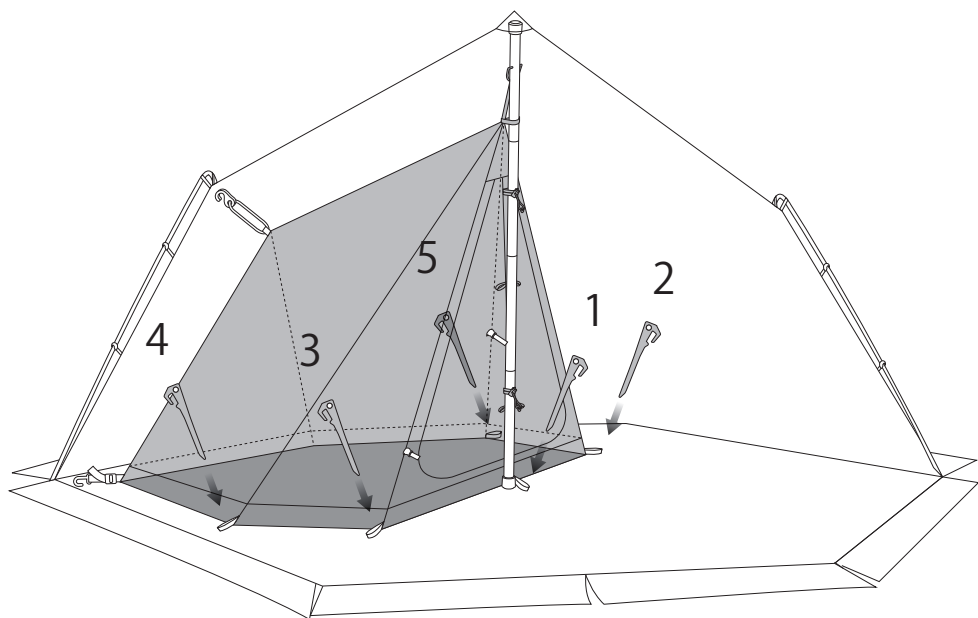

3 以營釘固定

依序打入營釘就大功告成囉！