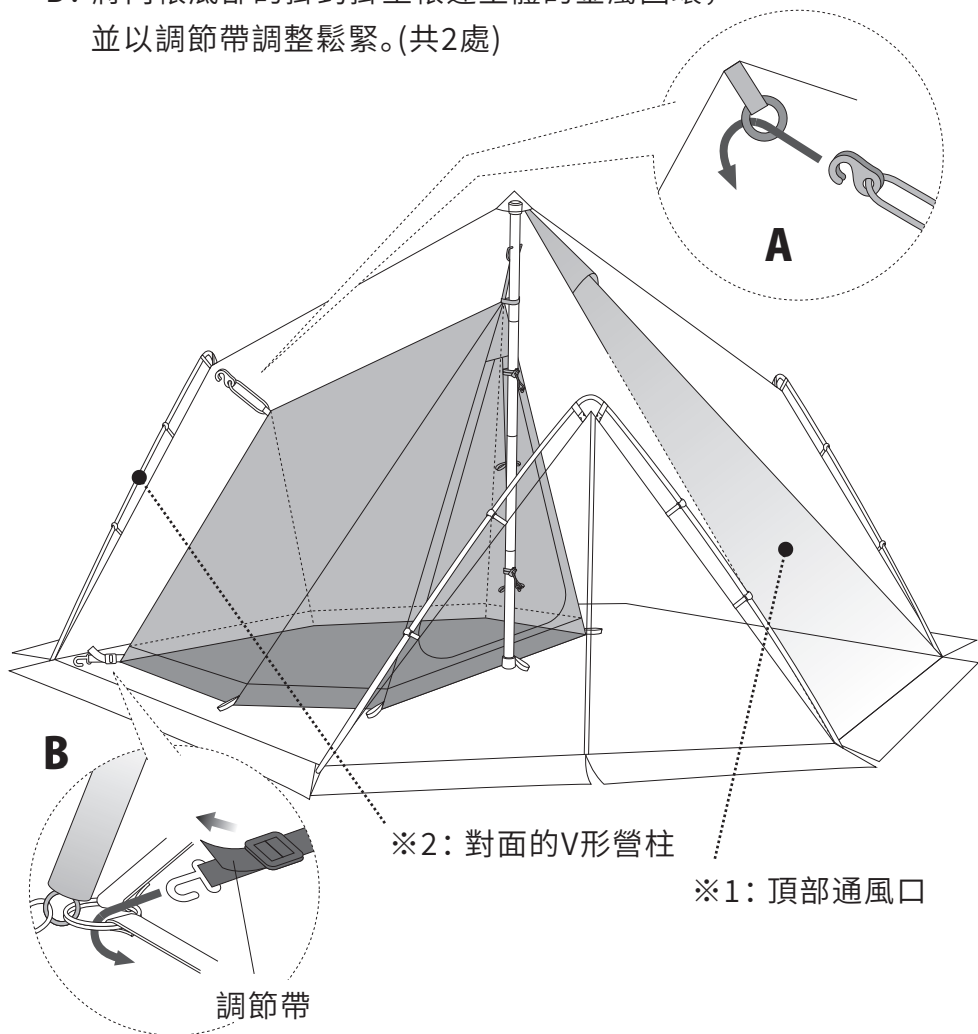

# 1 中央營柱的設置

A: 將ZEKU-L外帳搭設完成

B: 將內帳頂部的掛鉤掛至中央營柱上的吊環，接著使用調節帶調整高度，最後再以魔鬼氈固定。(讓營柱稍微傾斜、降低營柱的高度，會比較容易掛上掛鉤。)

C: 將固定帶纏繞於營柱上並將其固定好。  
(共2處)

- 1: 將壓扣穿過繩環。
- 2: 滑動壓扣以固定。

## 2 將掛鉤掛至吊環上

A: 將內帳後方的掛鉤，掛至頂部通風口(※1)

對面的V形營柱(※2)後方的圓環。

B: 將內帳底部的掛鉤掛至帳篷主體的金屬圓環，

並以調節帶調整鬆緊。(共2處)