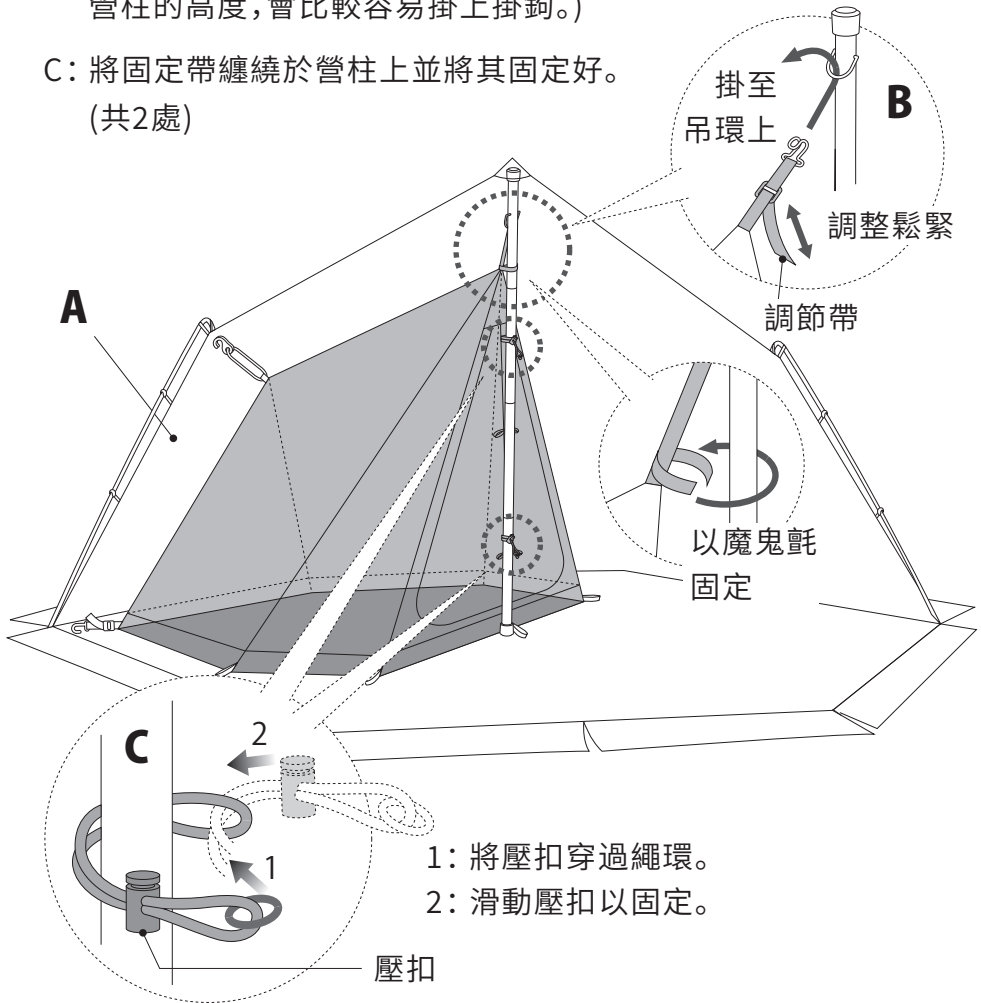

#### 【事前準備】

※請準備好營釘和營槌

建議的營釘款式、數量 > TO-518 / GRART STAKE 18×5

※將全部的拉鍊關上

# 1 中央營柱的設置

A: 將ZEKU-L外帳搭設完成

B: 將內帳頂部的掛鉤掛至中央營柱上的吊環，接著使用調節帶調整高度，最後再以魔鬼氈固定。(讓營柱稍微傾斜、降低營柱的高度，會比較容易掛上掛鉤。)

C: 將固定帶纏繞於營柱上並將其固定好。  
(共2處)

- 1: 將壓扣穿過繩環。
- 2: 滑動壓扣以固定。