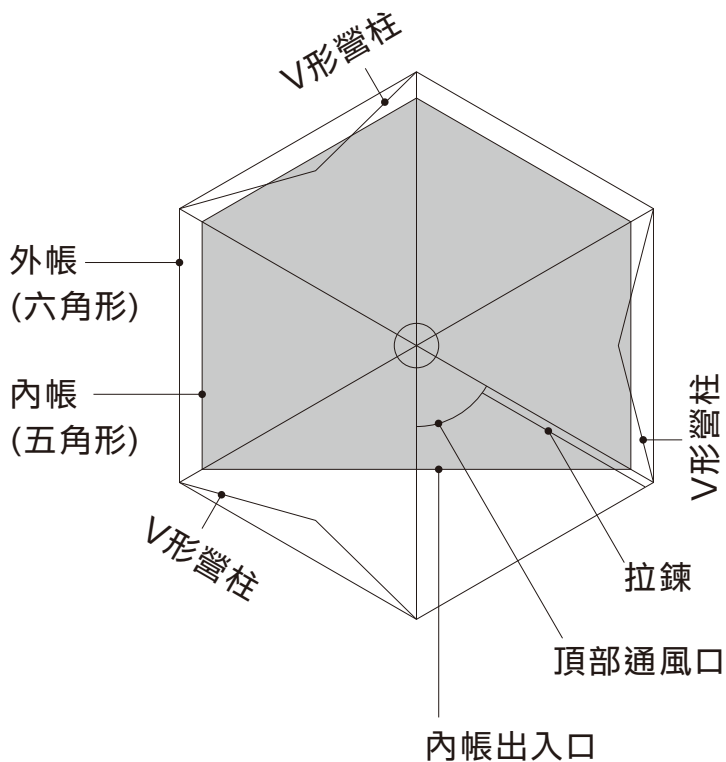

2 -1 將掛鉤掛至吊環上

內帳的搭設位置是固定的。

如下圖所示，請將內帳出入口朝有頂部通風口的外帳出入口方向搭設。