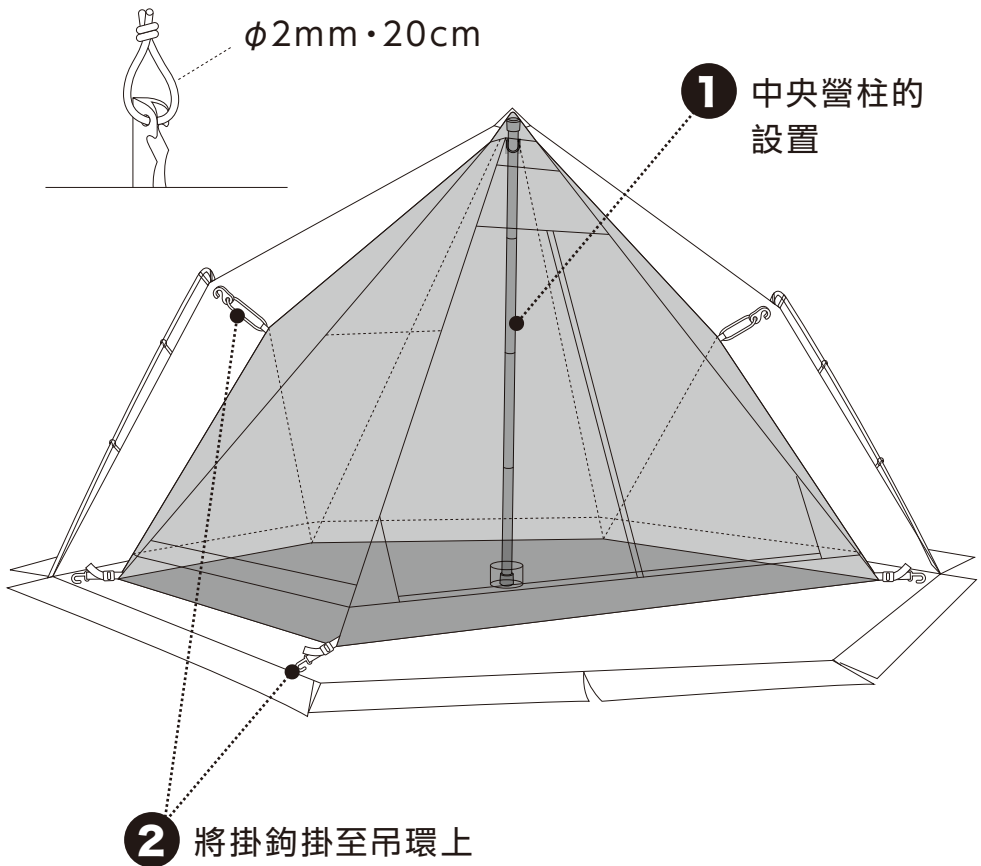

※用市售的繩子製作營釘上的繩環

1 -1 中央營柱的設置

A：將ZEKU-M外帳搭設完成。

B：先將中心營柱往一旁移開。

1 -2 中央營柱的設置

A：將中央營柱從內帳出入口放入。

B：將中央營柱前端對準內帳頂端固定點，營柱末端插入內帳底部的槽。

C：內帳和外帳的頂點對齊後，將中央營柱往上抬。