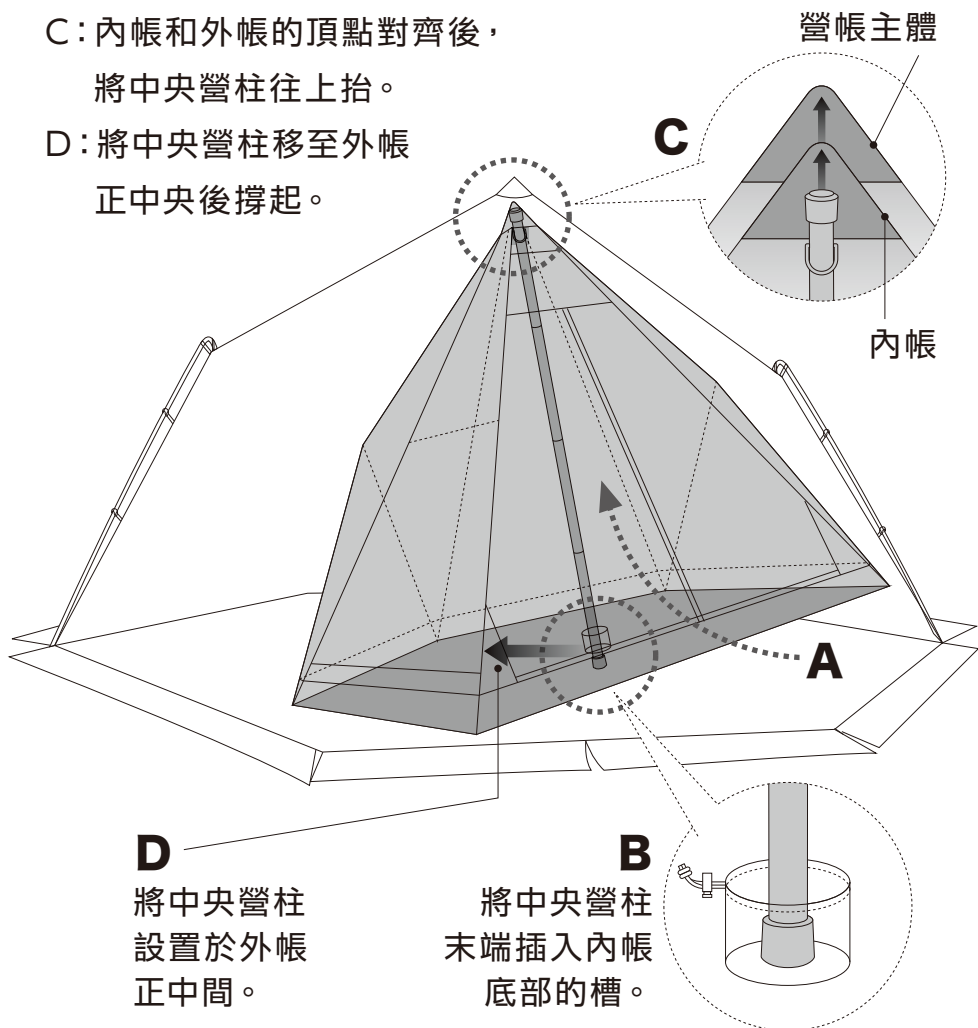

※用市售的繩子製作營釘上的繩環

1 -1 中央營柱的設置

A：將ZEKU-M外帳搭設完成。

B：先將中心營柱往一旁移開。

1 -2 中央營柱的設置

A：將中央營柱從內帳出入口放入。

B：將中央營柱前端對準內帳頂端固定點，營柱末端插入內帳底部的槽。

C：內帳和外帳的頂點對齊後，將中央營柱往上抬。

D：將中央營柱移至外帳正中央後撐起。

2 -1 將掛鉤掛至吊環上

內帳的搭設位置是固定的。

如下圖所示，請將內帳出入口朝有頂部通風口的外帳出入口方向搭設。

② -2 將掛鉤掛至吊環上

A：內帳共有7個掛鉤需要固定，底部5個角和內帳上緣2個。

B：以營釘將內帳出入口中間下方的織帶固定。

■ 保固和維修