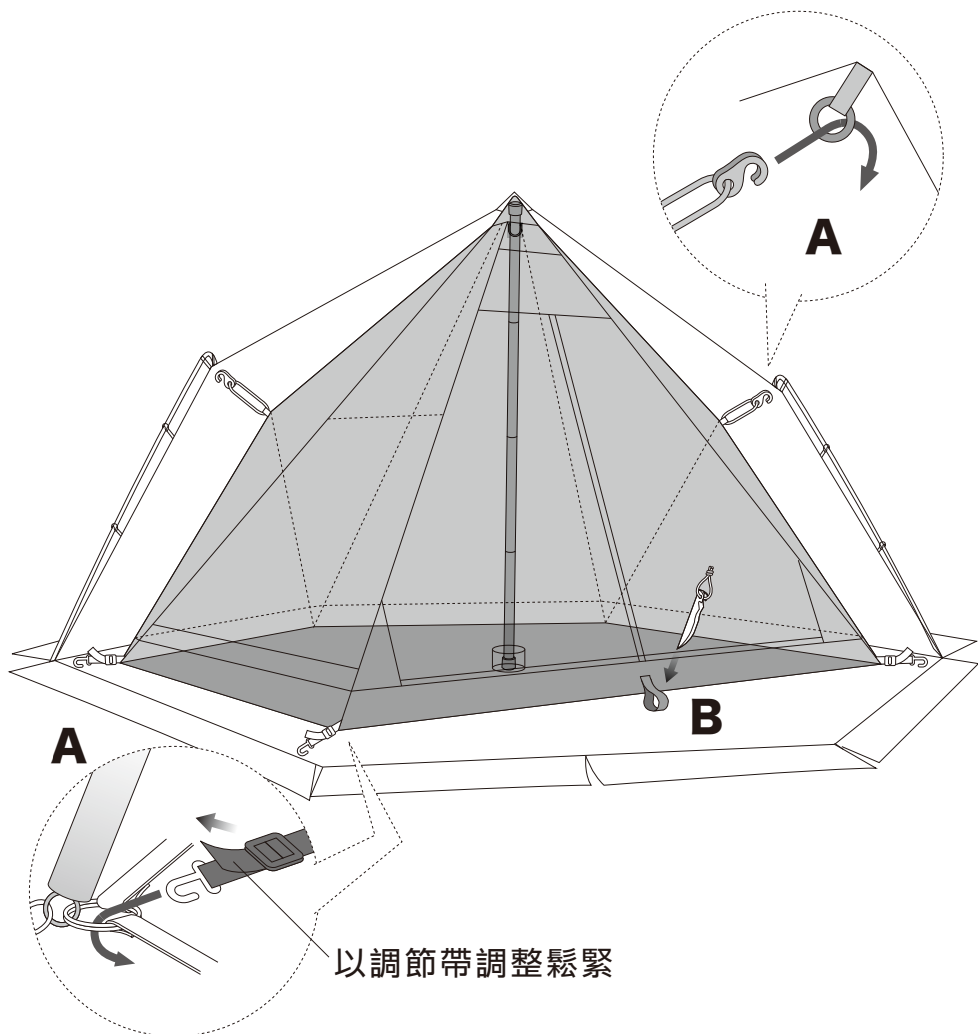

※用市售的繩子製作營釘上的繩環

1 -1 中央營柱的設置

A：將ZEKU-M外帳搭設完成。

B：先將中心營柱往一旁移開。

1 -2 中央營柱的設置

A：將中央營柱從內帳出入口放入。

B：將中央營柱前端對準內帳頂端固定點，營柱末端插入內帳底部的槽。

C：內帳和外帳的頂點對齊後，將中央營柱往上抬。

D：將中央營柱移至外帳正中央後撐起。

2 -1 將掛鉤掛至吊環上

內帳的搭設位置是固定的。

如下圖所示，請將內帳出入口朝有頂部通風口的外帳出入口方向搭設。

② -2 將掛鉤掛至吊環上

A：內帳共有7個掛鉤需要固定，底部5個角和內帳上緣2個。

B：以營釘將內帳出入口中間下方的織帶固定。

■ 保固和維修