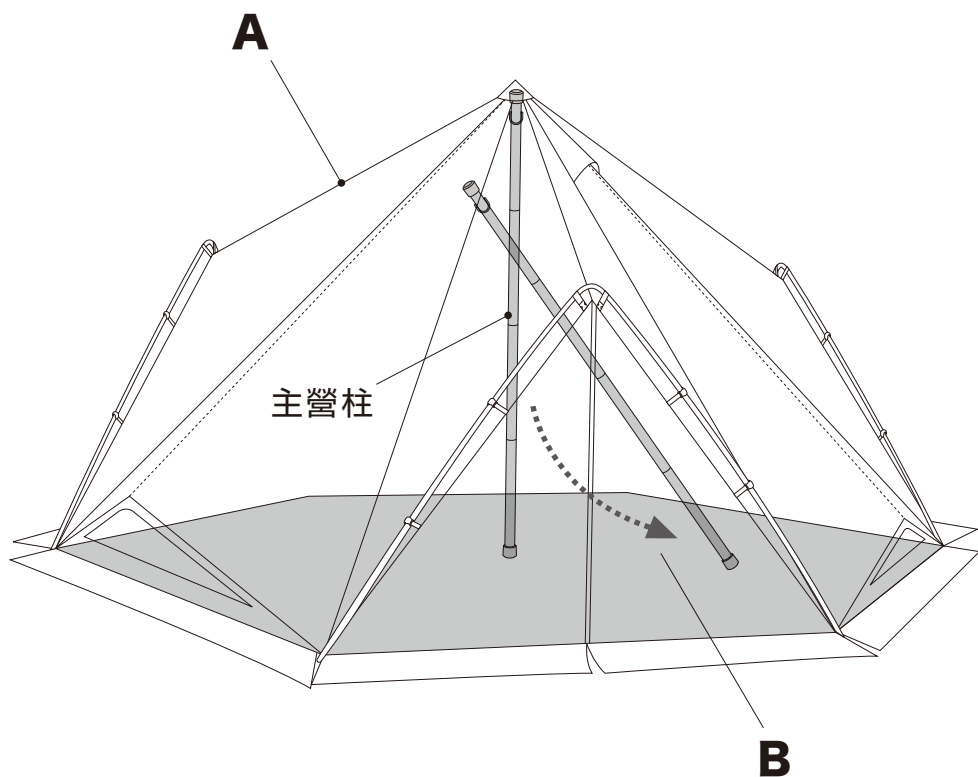

※用市售的繩子製作營釘上的繩環

1 -1 中央營柱的設置

A：將ZEKU-M外帳搭設完成。

B：先將中心營柱往一旁移開。

1 -2 中央營柱的設置

A：將中央營柱從內帳出入口放入。

B：將中央營柱前端對準內帳頂端固定點，營柱末端插入內帳底部的槽。

C：內帳和外帳的頂點對齊後，將中央營柱往上抬。